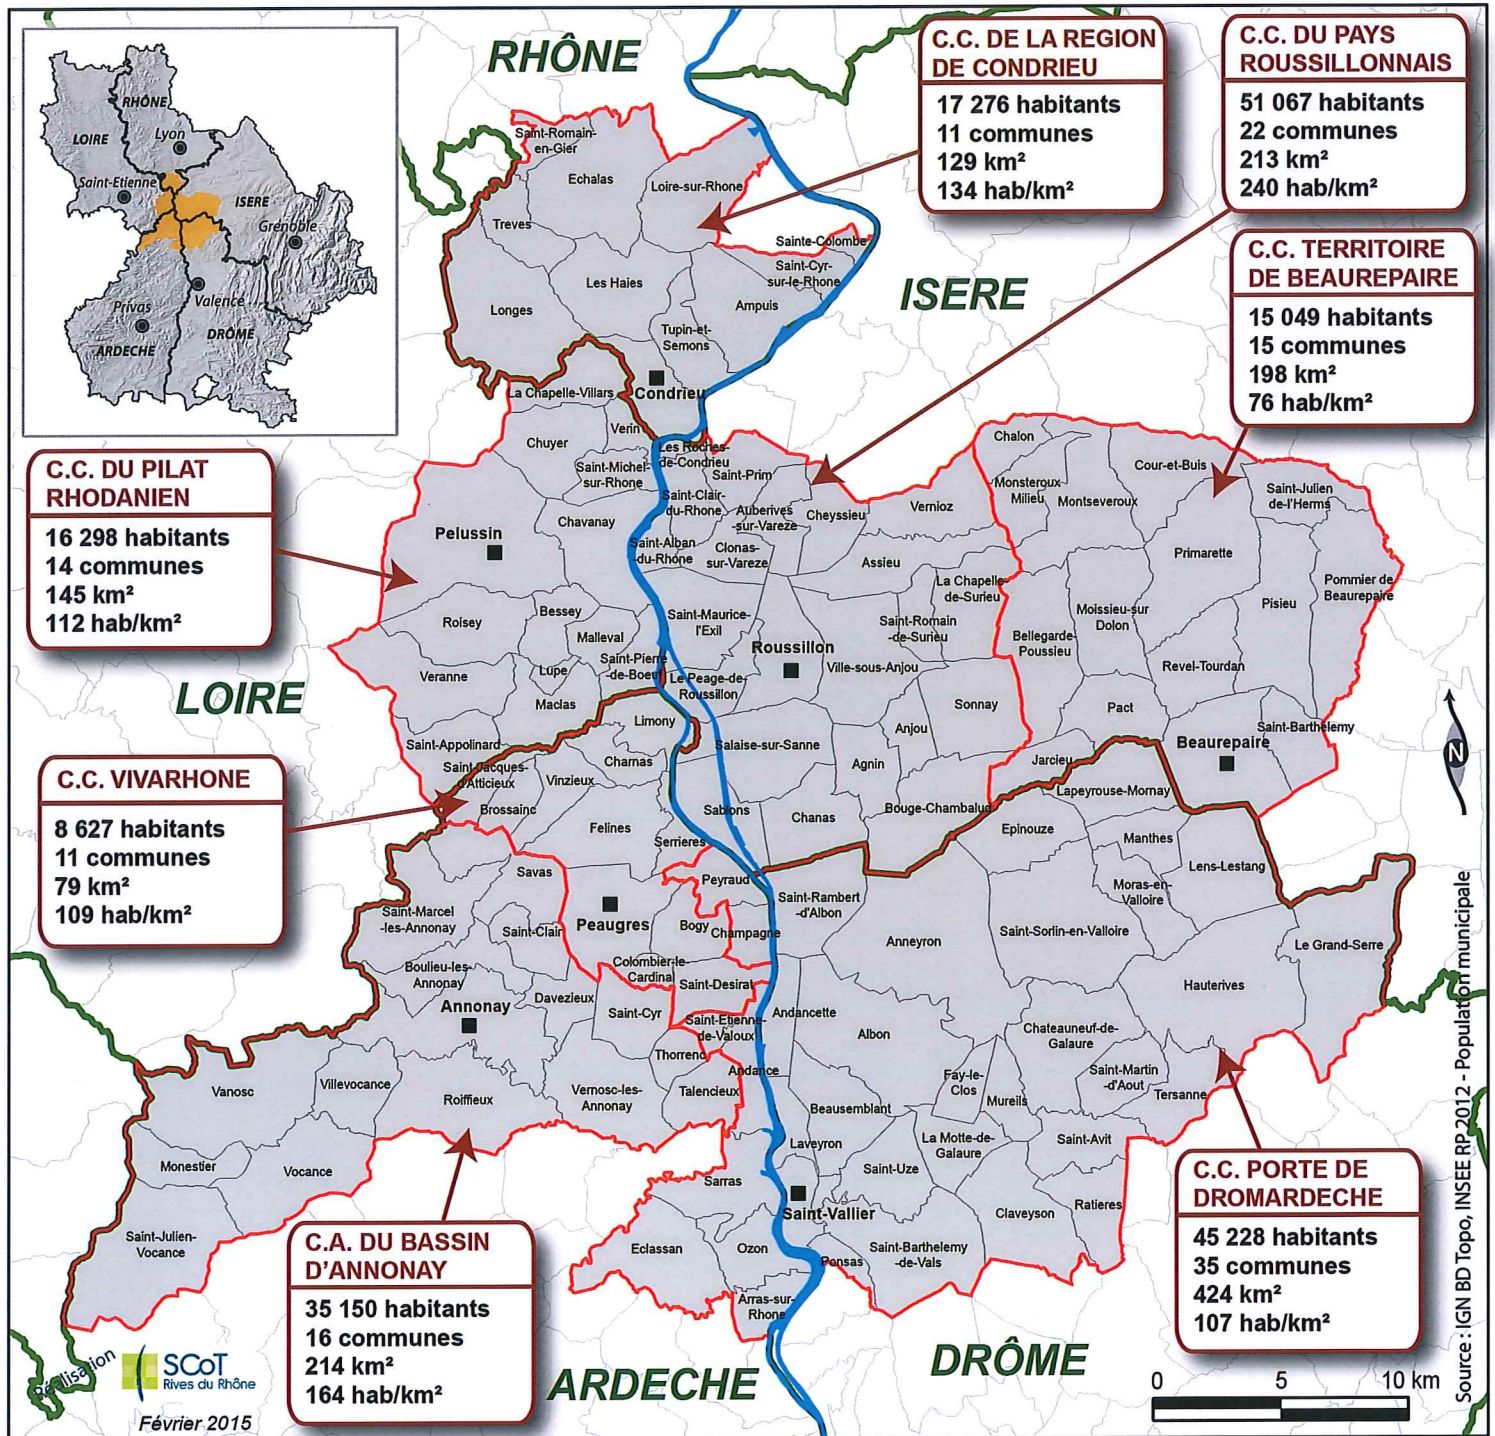

LE GPRA RHONE MEDIAN : LIMITES ADMINISTRATIVES AU 1^{er} JANVIER 2015

Limites administratives

- Limites départementales
- Limites des EPCI
- Limites communales
- Périmètre du GPRA Rhône-Médian

GPRA Rhône Médian
188 695 habitants
124 communes
1 432 km²
132 hab/km²