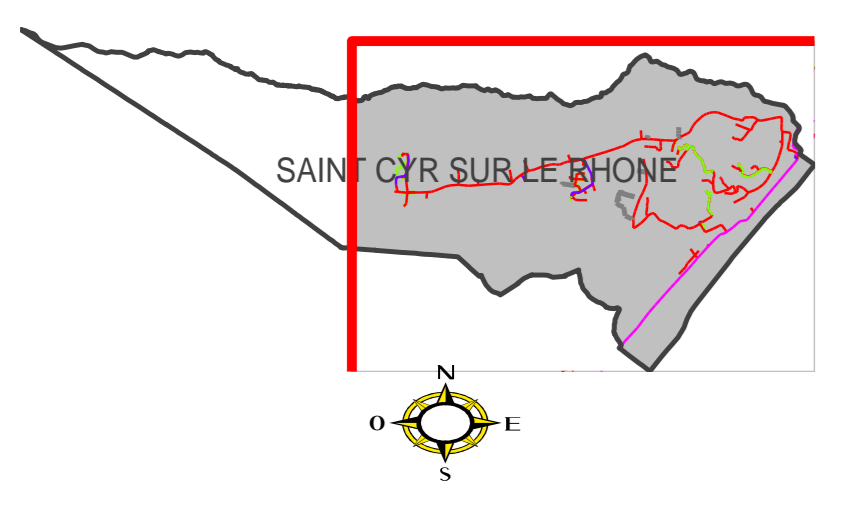

- Légende**
- Déversoir d'orage
 - Regard (Hors Contrat)
 - Regard Séparatif - Eaux usées
 - Regard Séparatif - Eaux pluviales
 - Regard Eaux unitaires
 - Collecteur (Hors contrat)
 - Collecteur en refoulement
 - Collecteur Séparatif - Eaux usées
 - Collecteur Séparatif - Eaux pluviales
 - Collecteur Eaux unitaires

DEPARTEMENT DU RHONE

**SAINT CYR SUR LE RHONE
PLAN GENERAL**

ASS - SAINT-CYR-SUR-LE-RHONE - ASS+ANC

RESEAU D'ASSAINISSEMENT

	ENTREPRISE REGIONALE RHONE ALPES AUVERGNE 988, Chemin Pierre DREVET CS 20152 69141 RILLIEUX-LA-PAPE Cedex	
	Planche: 1/1 Echelle: 1/3500	Date de Création: Date d'édition: 16/12/2014
8850	Dessinateur: RD	