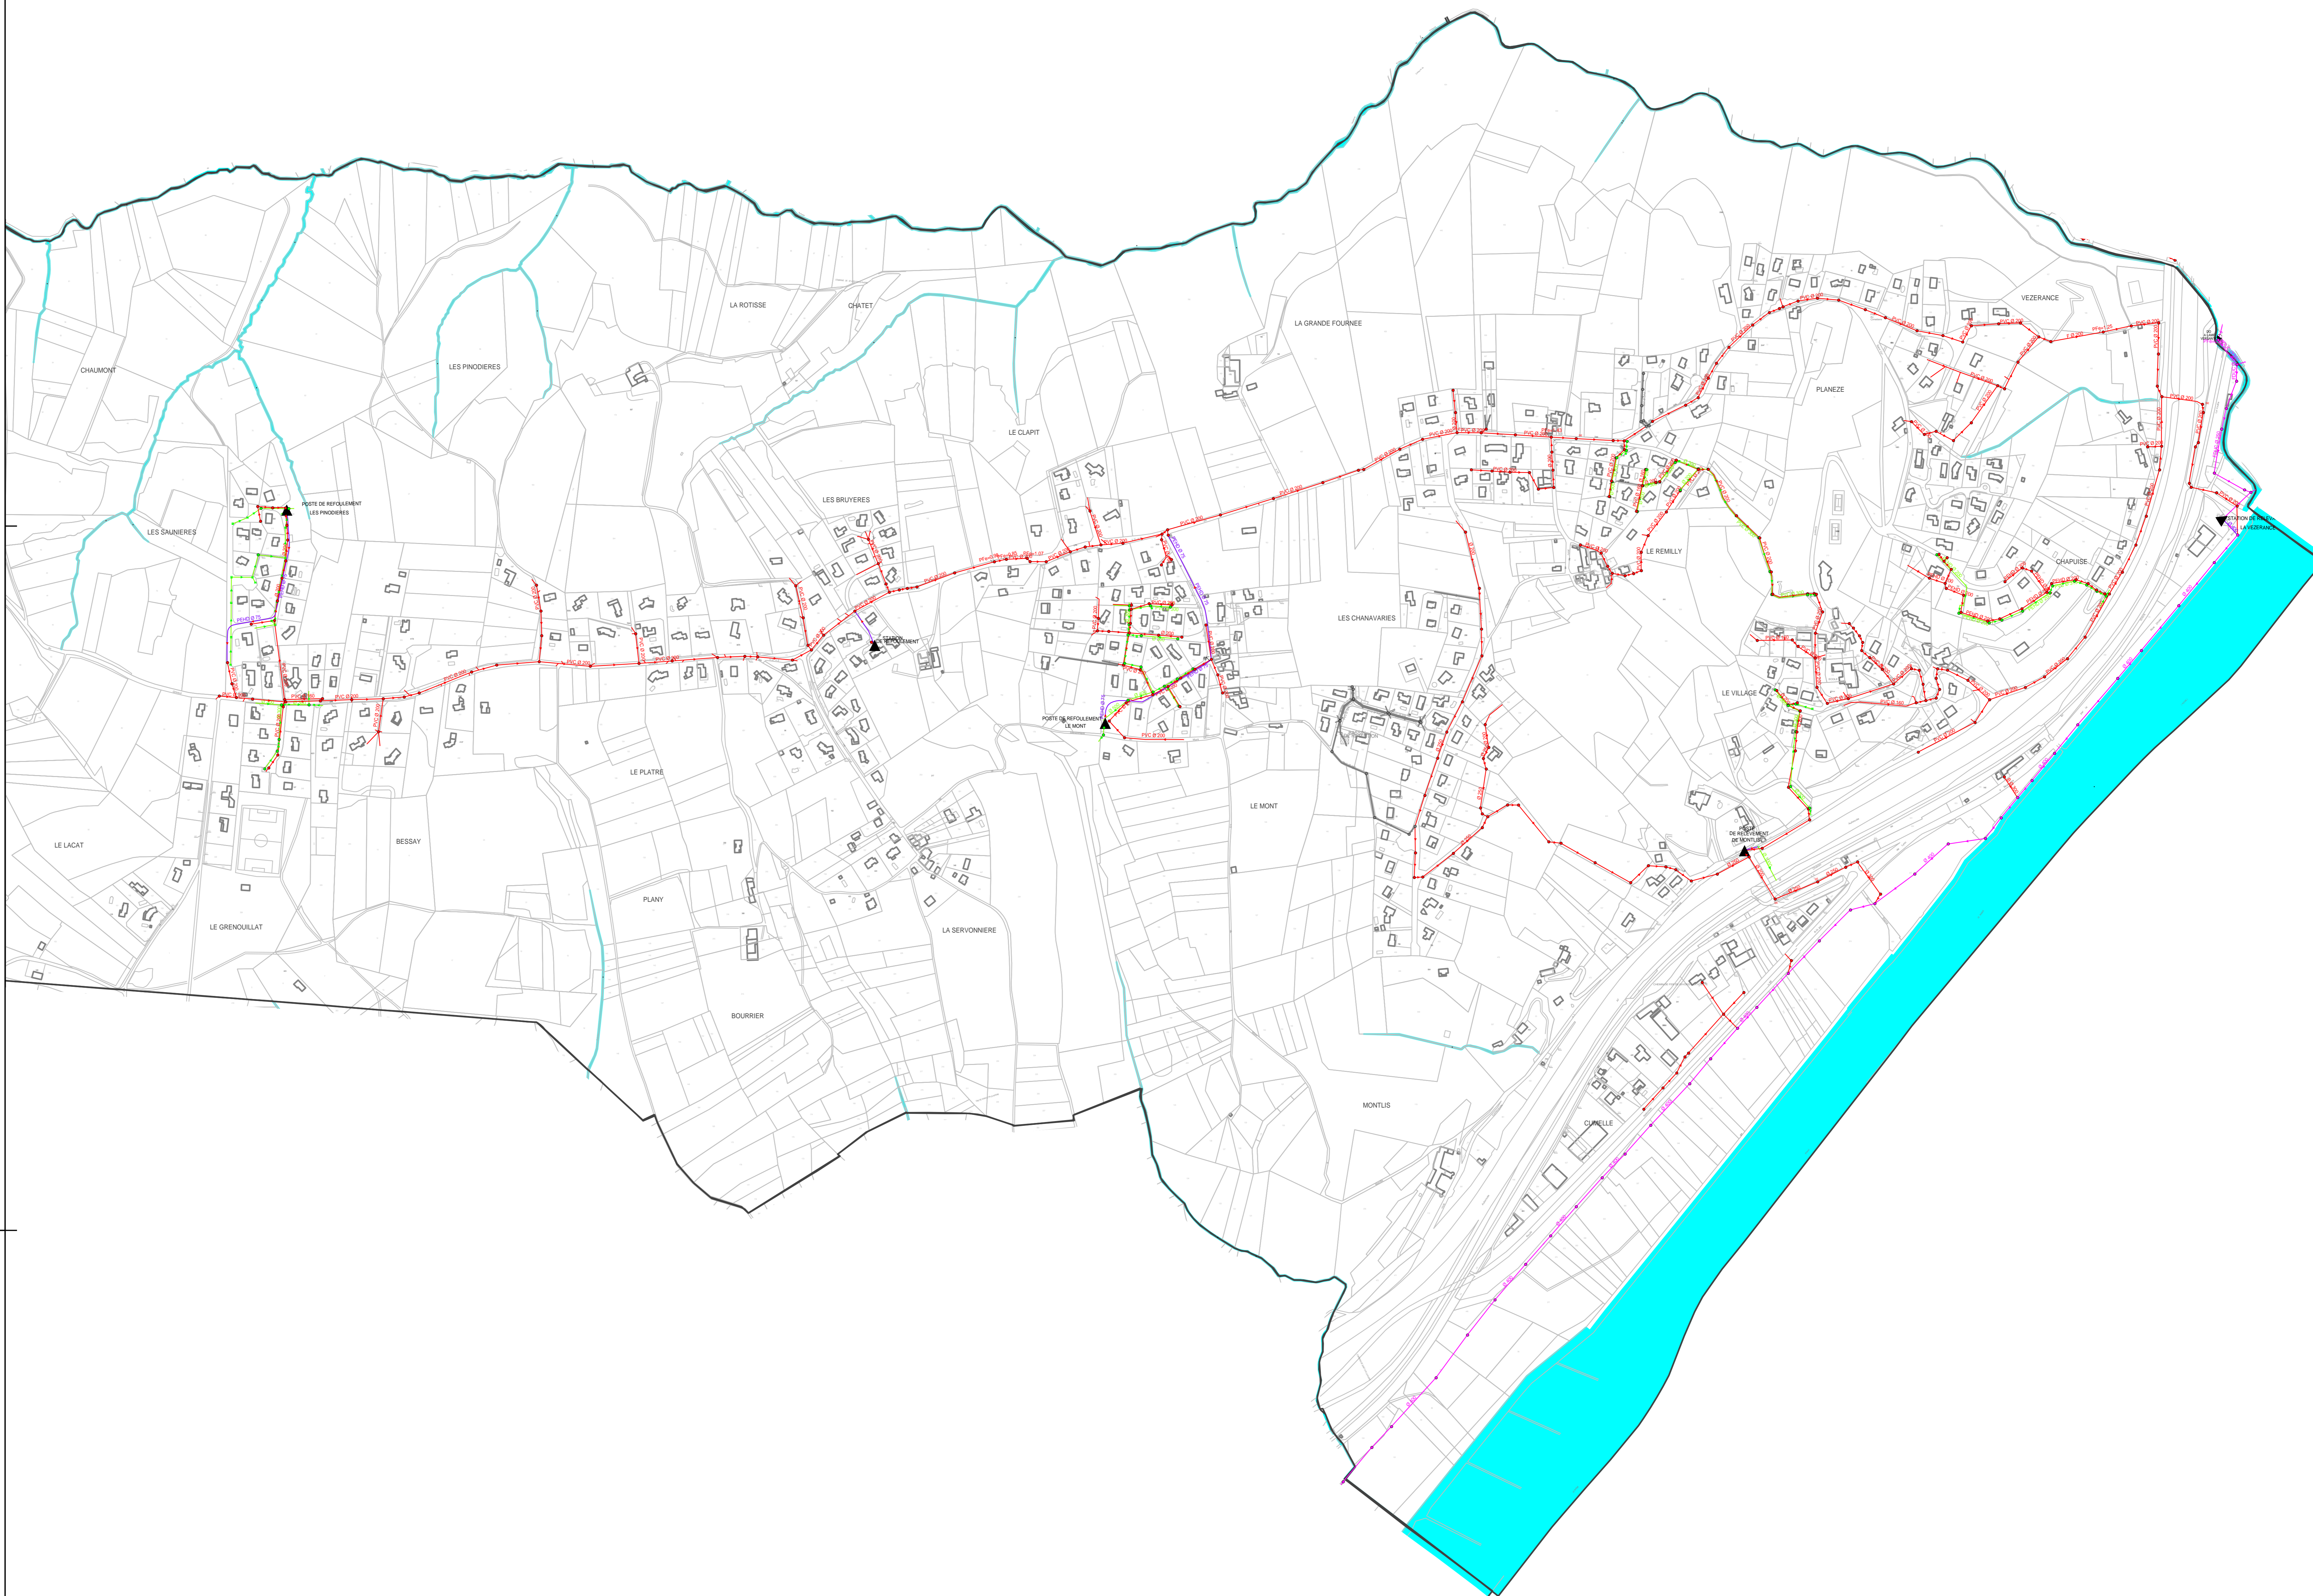

- Légende**
- Déversoir d'orage
 - Regard (Hors Contrat)
 - Regard Séparatif - Eaux usées
 - Regard Séparatif - Eaux pluviales
 - Regard Eaux unitaires
 - Collecteur (Hors contrat)
 - Collecteur en refoulement
 - Collecteur Séparatif - Eaux usées
 - Collecteur Séparatif - Eaux pluviales
 - Collecteur Eaux unitaires

DEPARTEMENT DU RHONE

**SAINT CYR SUR LE RHONE
PLAN GENERAL**

ASS - SAINT-CYR-SUR-LE-RHONE - ASS+ANC

RESEAU D'ASSAINISSEMENT

	ENTREPRISE REGIONALE RHONE ALPES AUVERGNE 988, Chemin Pierre DREVET CS 20152 69141 RILLIEUX-LA-PAPE Cedex	
	Planche: 1/1 Echelle: 1/3500	Date de Création: Date d'édition: 16/12/2014
8850	Dessinateur: RD	